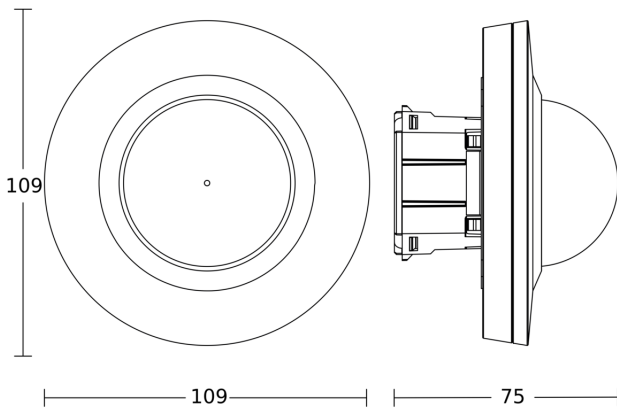

PD IR 4360-24

COM1 - Deckeneinbau weiß
EAN 4007841 085063
Art.-Nr. 085063

Maßzeichnung 1

Maßzeichnung 2